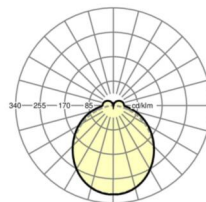

параметры

номер заказа	19470006085
код EAN	4020863406289
номер таможенного тарифа	94051190
Знак прохождения контроля	IP 20, класс защиты I, ENEC10 VDE, F, HACCP DIN10500/Food/IFS-пригодность для применения/BRC, Indoor, CE
Степень ударопрочности IK	IK03 (-20°C bis 45°C)
Температура окружения	ta -20°C в 45°C
Особые свойства	Готовность к IoT «Ready for IoT»
Гарантийный срок	5 лет
Государственные программы поддержки	BEG - государственные субсидии для энергосберегающих зданий (действительна только для Германии)

электротехника

Балласт	Электронный драйвер DALI2 (1 штука)
Мощность системы	26W
сетевое напряжение	230V/50Hz
автоматический предохранитель (пусковой ток)	20 штук/B10, 32 штук/B16, 33 штук/C10, 53 штук/C16
класс энергосбережения/Источник света	E

Оптика

Оснастка	LED, цветопередача/оттенок света CRI ≥ 80 / 3000K
Допуск для координаты цветности (MacAdam)	3SDCM
Номинальный световой поток	3822lm
Срок службы LED	50000h L80/B10 (Tq 45°C)
светоотдача светильников	149lm/W
Угол излучения	115° (C0) / 110° (C90)
UGR поп./вдоль	24.1 / 23.5

DEEP-LINK

<https://www.regiolux.de/ru/article/19470006085>

Ссылка	LED 4000lm 830
ηLB	100 %
Φ ↓/↑	90 % / 10 %
UGR поп./вдоль	24.1 / 23.5